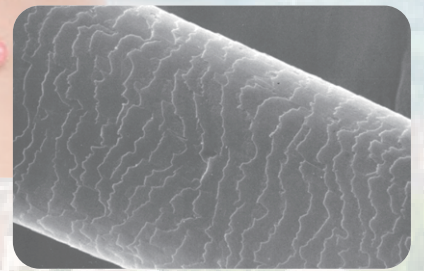

ELPLEX

ダメージ防止&回復システムメニュー

今や業界の常識！ マレイン酸を配合した酸トリートメント。

「カラー」「ストレート」「パーマ」「トリートメント」全ての施術に！

今までにはなかった仕上がり と 手触りを体感してください。

ELPLEX
SYSTEM
TREATMENT